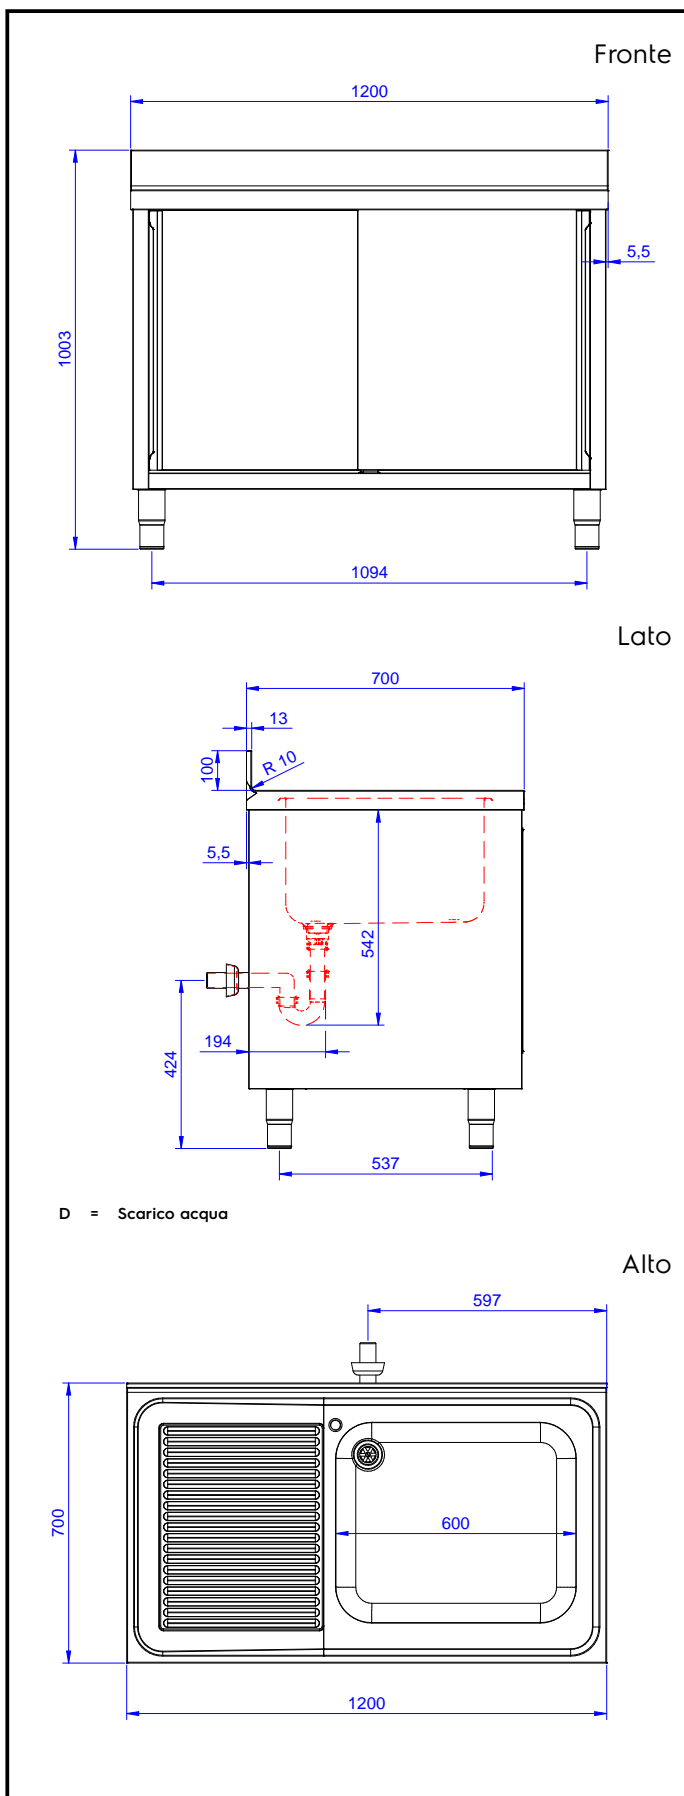

Lavatoio armadiato con 1
vasca 600x500 mm,
gocciolatoio sinistro e 2
porte scorrevoli, da 1200 mm

Descrizione

Articolo N° _____

Lavatoio in acciaio inox AISI 304 con piano di lavoro da 50 mm e spessore 10/10. Insonorizzato con piega salvamani sui bordi e dotato di involucro perimetrale ed angoli saldati. Porte scorrevoli fonoassorbenti. Piedini regolabili in altezza. Alzatina paraspruzzi posteriore con raggiatura 10 mm, altezza 100 mm e spessore 13 mm. Una vasca da 600x500xh300 mm dotata di tubo troppopieno e piletta di scarico da 2". Gocciolatoio stampato posizionato sulla parte sinistra.

Approvazione: _____

Scarico

Posizione scarico:

132819 (MLA1216SXN) Sx

Informazioni chiave

Larghezza armadio:	1145 mm
Profondità armadio:	645 mm
Altezza armadietto:	380 mm
Dimensioni esterne, larghezza:	1200 mm
Dimensioni esterne, profondità:	700 mm
Dimensioni esterne, altezza:	1000 mm
Dimensione alzatina, altezza:	100 mm
Dimensione alzatina, profondità:	13 mm
Dimensione alzatina, raggio:	R=10
Numero di vasche:	1
Dimensione vasca:	600x500xH300
Numero e tipologia di porte:	2 Scorrevole
Spessore piano di lavoro:	50 mm
Peso netto:	55 kg