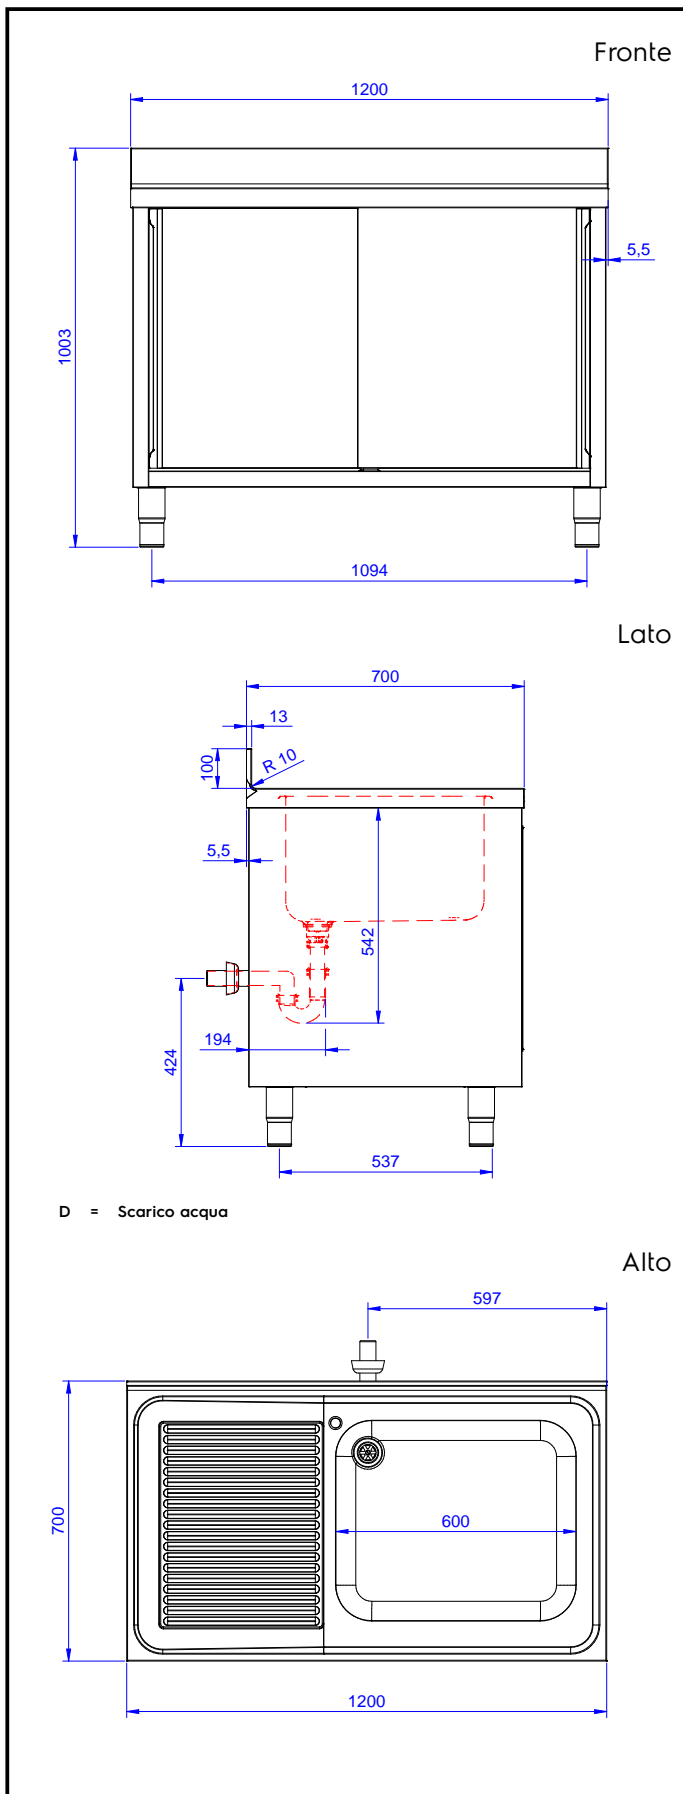

Lavatoio armadiato con 1
vasca 600x500 mm,
gocciolatoio sinistro e 2
porte scorrevoli, da 1200 mm

Descrizione

Articolo N° _____

Lavatoio in acciaio inox AISI 304 con piano di lavoro da 50 mm e spessore 10/10. Insonorizzato con piega salvamani sui bordi e dotato di involucro perimetrale ed angoli saldati. Porte scorrevoli fonoassorbenti. Piedini regolabili in altezza. Alzatina paraspruzzi posteriore con raggiatura 10 mm, altezza 100 mm e spessore 13 mm. Una vasca da 600x500xh300 mm dotata di tubo troppopieno e piletta di scarico da 2". Gocciolatoio stampato posizionato sulla parte sinistra.

Approvazione: _____

Scarico

Posizione scarico: Sx

Informazioni chiave

Larghezza armadio:	1145 mm
Profondità armadio:	645 mm
Altezza armadietto:	380 mm
Dimensioni esterne, larghezza:	1200 mm
Dimensioni esterne, profondità:	700 mm
Dimensioni esterne, altezza:	1000 mm
Dimensione alzatina, altezza:	100 mm
Dimensione alzatina, profondità:	13 mm
Dimensione alzatina, raggio:	R=10
Numero di vasche:	1
Dimensione vasca:	600x500xH300
Numero e tipologia di porte:	2 Scorrevole
Spessore piano di lavoro:	50 mm
Peso netto:	55 kg